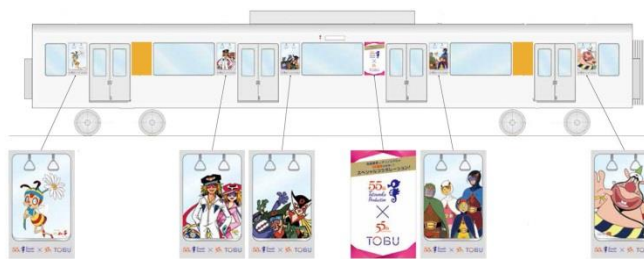

- 販売期間:5月25日(木)~8月8日(火)、■販売場所:地下1階6番地総合案内所
- 販売個数:計3,700個(予定) ※なくなり次第終了

↑アクビちゃん、科学忍者隊ガッチャマンのピンバッジ(イメージ)

タツノコプロのキャラクターたちと写真を撮ろう! 5月25日(木)から

キャラクターたちが買い物に来店し、販売員と楽しく会話しているシーンを表現したイメージポスターを地下1階から8階に上がる各階3番地エスカレーターへのホール内ポスターボードに掲示します。楽しい掛け合いを読み進むうちにたどり着く8階催事場内には、キャラクターたちのパネルと一緒に写真撮影ができるフォトスポットを設置します。

- タイトル:「タツノコプロのキャラクターたちと写真を撮ろう!」、■展開期間:5月25日(木)~6月7日(水)、■撮影場所:8階催事場特設会場

店内掲示ポスター(イメージ) →

東武×タツノコプロ・オリジナルキャラクター誕生! 5月25日(木)から

北海道展をはじめ数々の物産展の仕掛け人として知られる催事担当「高見澤 健」とキャラクターがコラボしたオリジナルキャラクターが誕生します。5月25日(木)から折込み媒体やHP、SNSに登場し商品の紹介をします。

物産展仕掛け人
催事部 高見澤 健

↑新キャラクター「物産忍者隊タッチャマン」と「スイーツ物語みんなのタカミー」

↑新キャラクターが、おすすめ商品を紹介します。(画像は5月25日(木)から開催する「第15回大福岡展」)

<東武鉄道コラボ企画>東武百貨店池袋本店開店55周年記念・GoGoトレイン運行 5月25日(木)から

池袋本店開店55周年を記念して、東武東上線の池袋駅~小川町駅区間で、タツノコプロのキャラクターを使用したラッピングトレインが運行されます。

- 運行期間:5月25日(木)~12月26日(火)
- 使用車両:50000系(1編成10両)
- 運行区間:東武東上線 池袋駅~小川町駅区間 ※車両検査等により運行しない場合があります

↑ヘッドマークデザイン(イメージ)

↑ラッピングトレイン車両側面(イメージ)

↑キャラクターたちが車内から外を眺めているイメージです

開店記念日の5月29日、1日限りのプレゼント実施 5月29日(月)1日限り

池袋本店の誕生日5月29日にご来店されたお客様先着3,000名に、人気キャラクターのイラストが入った、アンリ・シャルパンティエの限定サブレをプレゼントします。